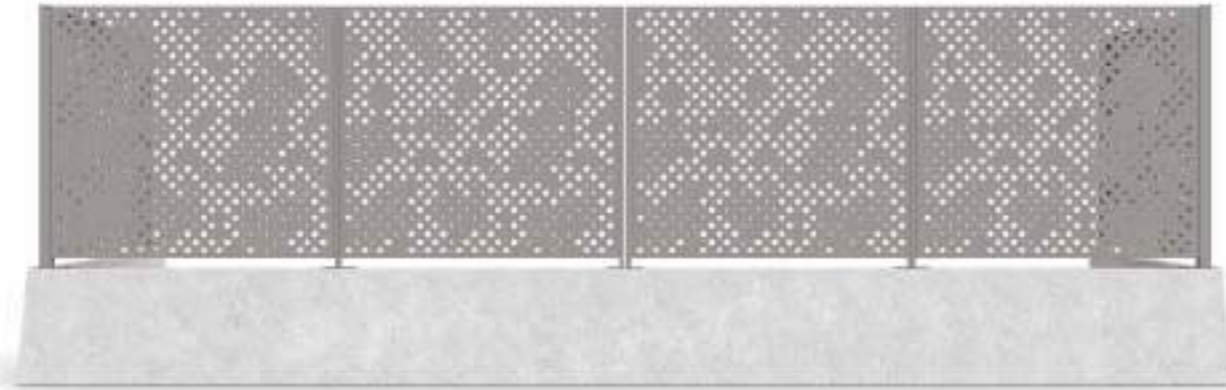

MAXI

L 6502 mm
W 5348 mm
H 1972 mm
6390 kg

RETROSCENA

BELLITALIA DESIGN

OPEN

L 6502 mm

W 2000 mm

H 1972 mm