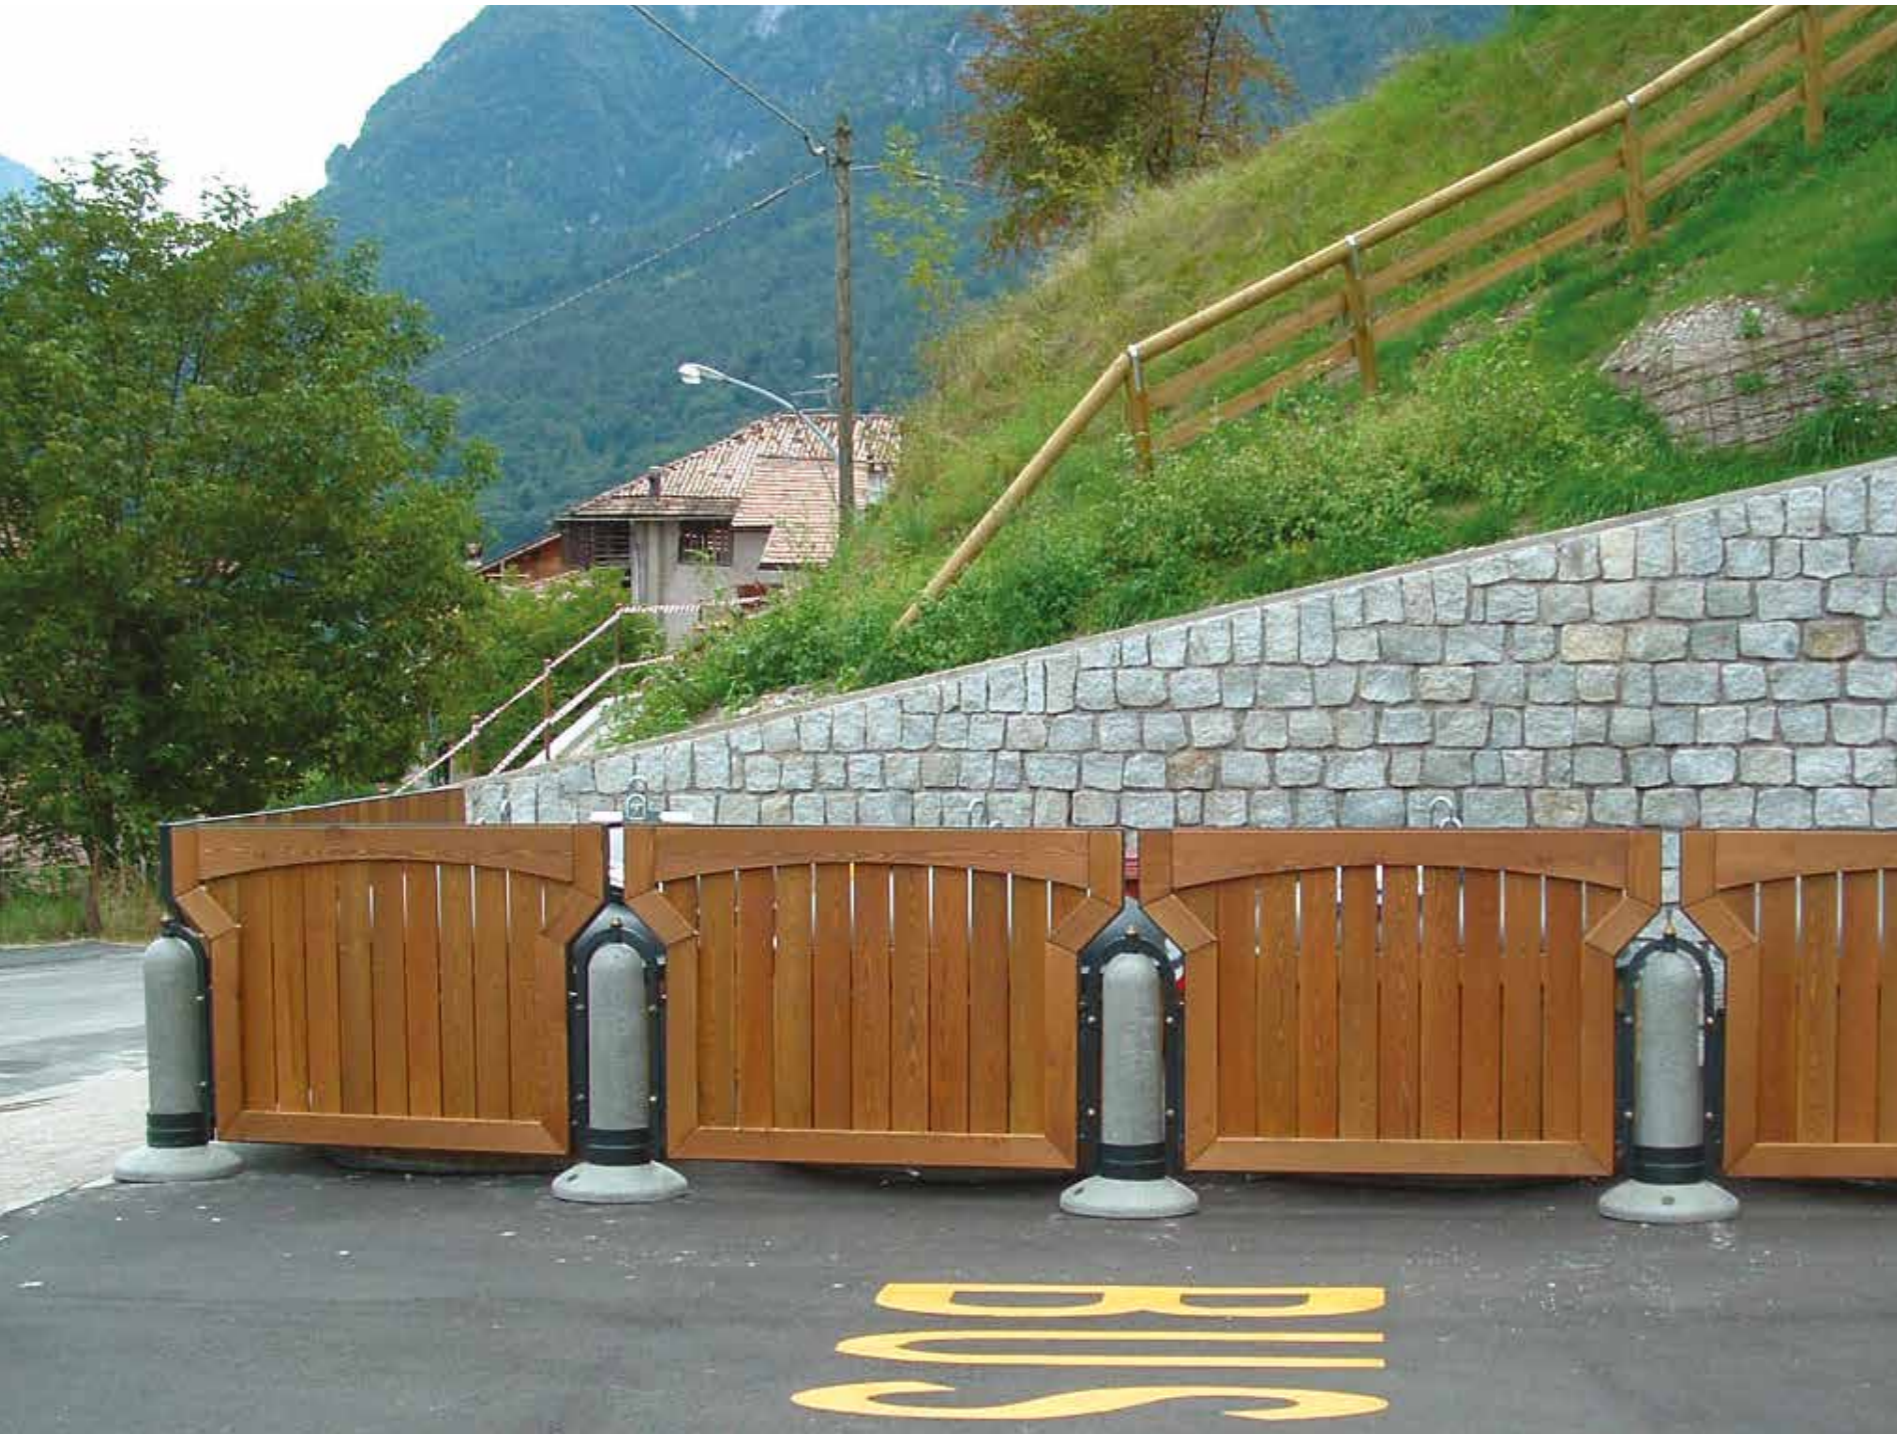

MATERIALS / MATERIALI / MATERIALES / MATÉRIAUX:

WHITE GRANITE	WOOD
GRANITO BIANCO	LEGNO
GRANITO BLANCO	MADERA
GRANIT BLANC	BOIS

FINISHING / FINITURE / ACABADOS / FINITIONS: