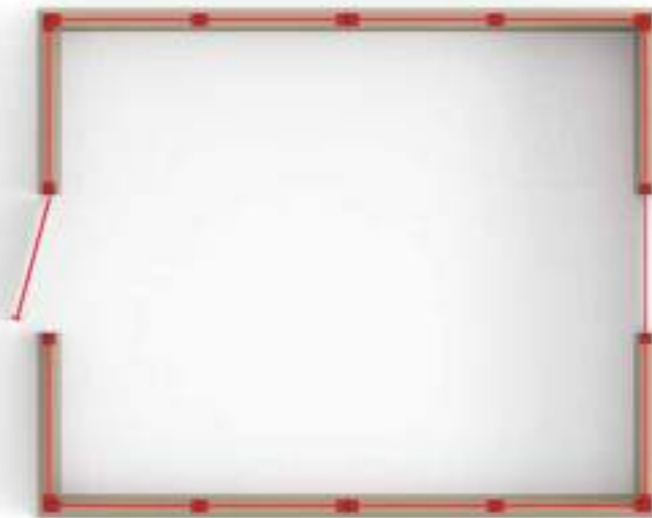

RECYCLING POINT **MAXI**

RECYCLING POINT **MEDIUM**

RETROSCENA

BELLITALIA DESIGN

MINI

L 2955 mm
W 2824 mm
H 1972 mm
2624 kg

MEDIUM

L 4750 mm
W 4750 mm
H 1972 mm
4552 kg

MAXI

L 6502 mm
W 5348 mm
H 1972 mm
6390 kg

RETROSCENA

BELLITALIA DESIGN

OPEN

L 6502 mm

W 2000 mm

H 1972 mm

QUINTA IRON

BELLITALIA DESIGN

L 2000 mm
W 520 mm
H 1700 mm
348 kg

L 1500 mm
W 520 mm
H 1700 mm
332 kg

L 2000 mm
W 520 mm
H 1400 mm
338 kg

L 1500 mm
W 520 mm
H 1400 mm
320 kg

MATERIALS / MATERIALI / MATERIALES / MATÉRIAUX:

L 2000 mm
W 520 mm
H 1700 mm
320 kg

L 1500 mm
W 520 mm
H 1700 mm
310 kg

L 2000 mm
W 520 mm
H 1400 mm
338 kg

L 1500 mm
W 520 mm
H 1400 mm
328 kg

MATERIALS / MATERIALI / MATERIALES / MATÉRIAUX:

WHITE GRANITE	WOOD
GRANITO BIANCO	LEGNO
GRANITO BLANCO	MADERA
GRANIT BLANC	BOIS