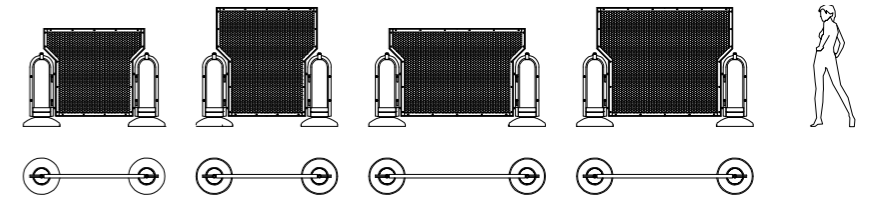

QUINTA IRON

BELLITALIA DESIGN

L 2000 mm
W 520 mm
H 1700 mm
348 kg

L 1500 mm
W 520 mm
H 1700 mm
332 kg

L 2000 mm
W 520 mm
H 1400 mm
338 kg

L 1500 mm
W 520 mm
H 1400 mm
320 kg

MATERIALS / MATERIALI / MATERIALES / MATÉRIAUX: