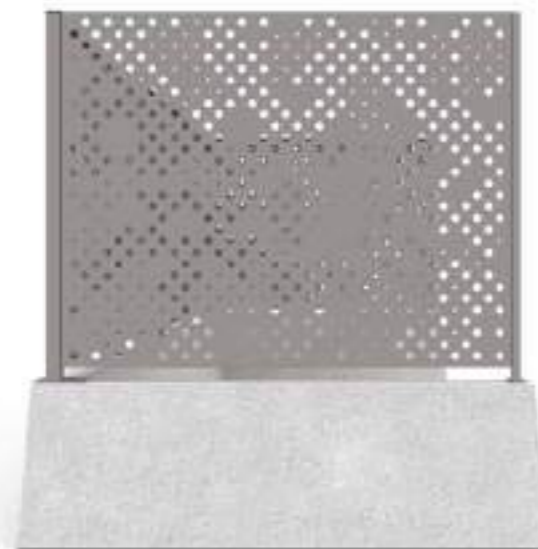

RETROSCENA

BELLITALIA DESIGN

OPEN

L 6502 mm

W 2000 mm

H 1972 mm

3233 kg

MATERIALS / MATERIALI / MATERIALES / MATÉRIAUX:

WHITE GRANITE	POWDER COATED STEEL
GRANITO BIANCO	ACCIAIO VERNICIATO
GRANITO BLANCO	ACERO BARNIZADO
GRANIT BLANC	ACIER THERMOLAQUÉ

P. 229

FINISHING / FINITURE / ACABADOS / FINITIONS: