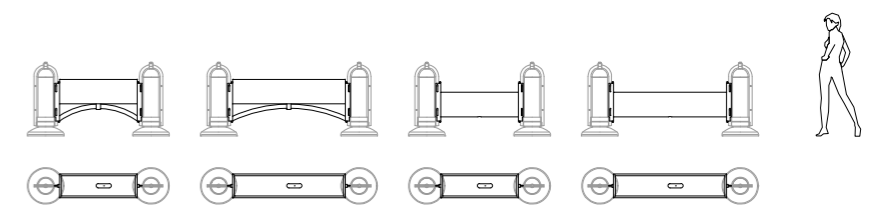

Ø 500 mm
H 579 mm
200 kg

MATERIALS / MATERIALI / MATERIALES / MATÉRIAUX:

NATURAL MARBLE STONES
PIETRE DI MARMO NATURALI
PIEDRAS DE MÁRMOL NATURAL
PIERRES DE MARBRE NATURELLES

WHITE GRANITE
GRANITO BIANCO
GRANITO BLANCO
GRANIT BLANC

COSMO

Ø 520 mm
H 1054 mm
120 / 127 / 138 kg

COSMO H

L 1500 mm
W 510 mm
H 810 mm
298 kg

L 2000 mm
W 510 mm
H 810 mm
313 kg

COSMO L

L 1500 mm
W 510 mm
H 620 mm
298 kg

L 2000 mm
W 510 mm
H 620 mm
313 kg