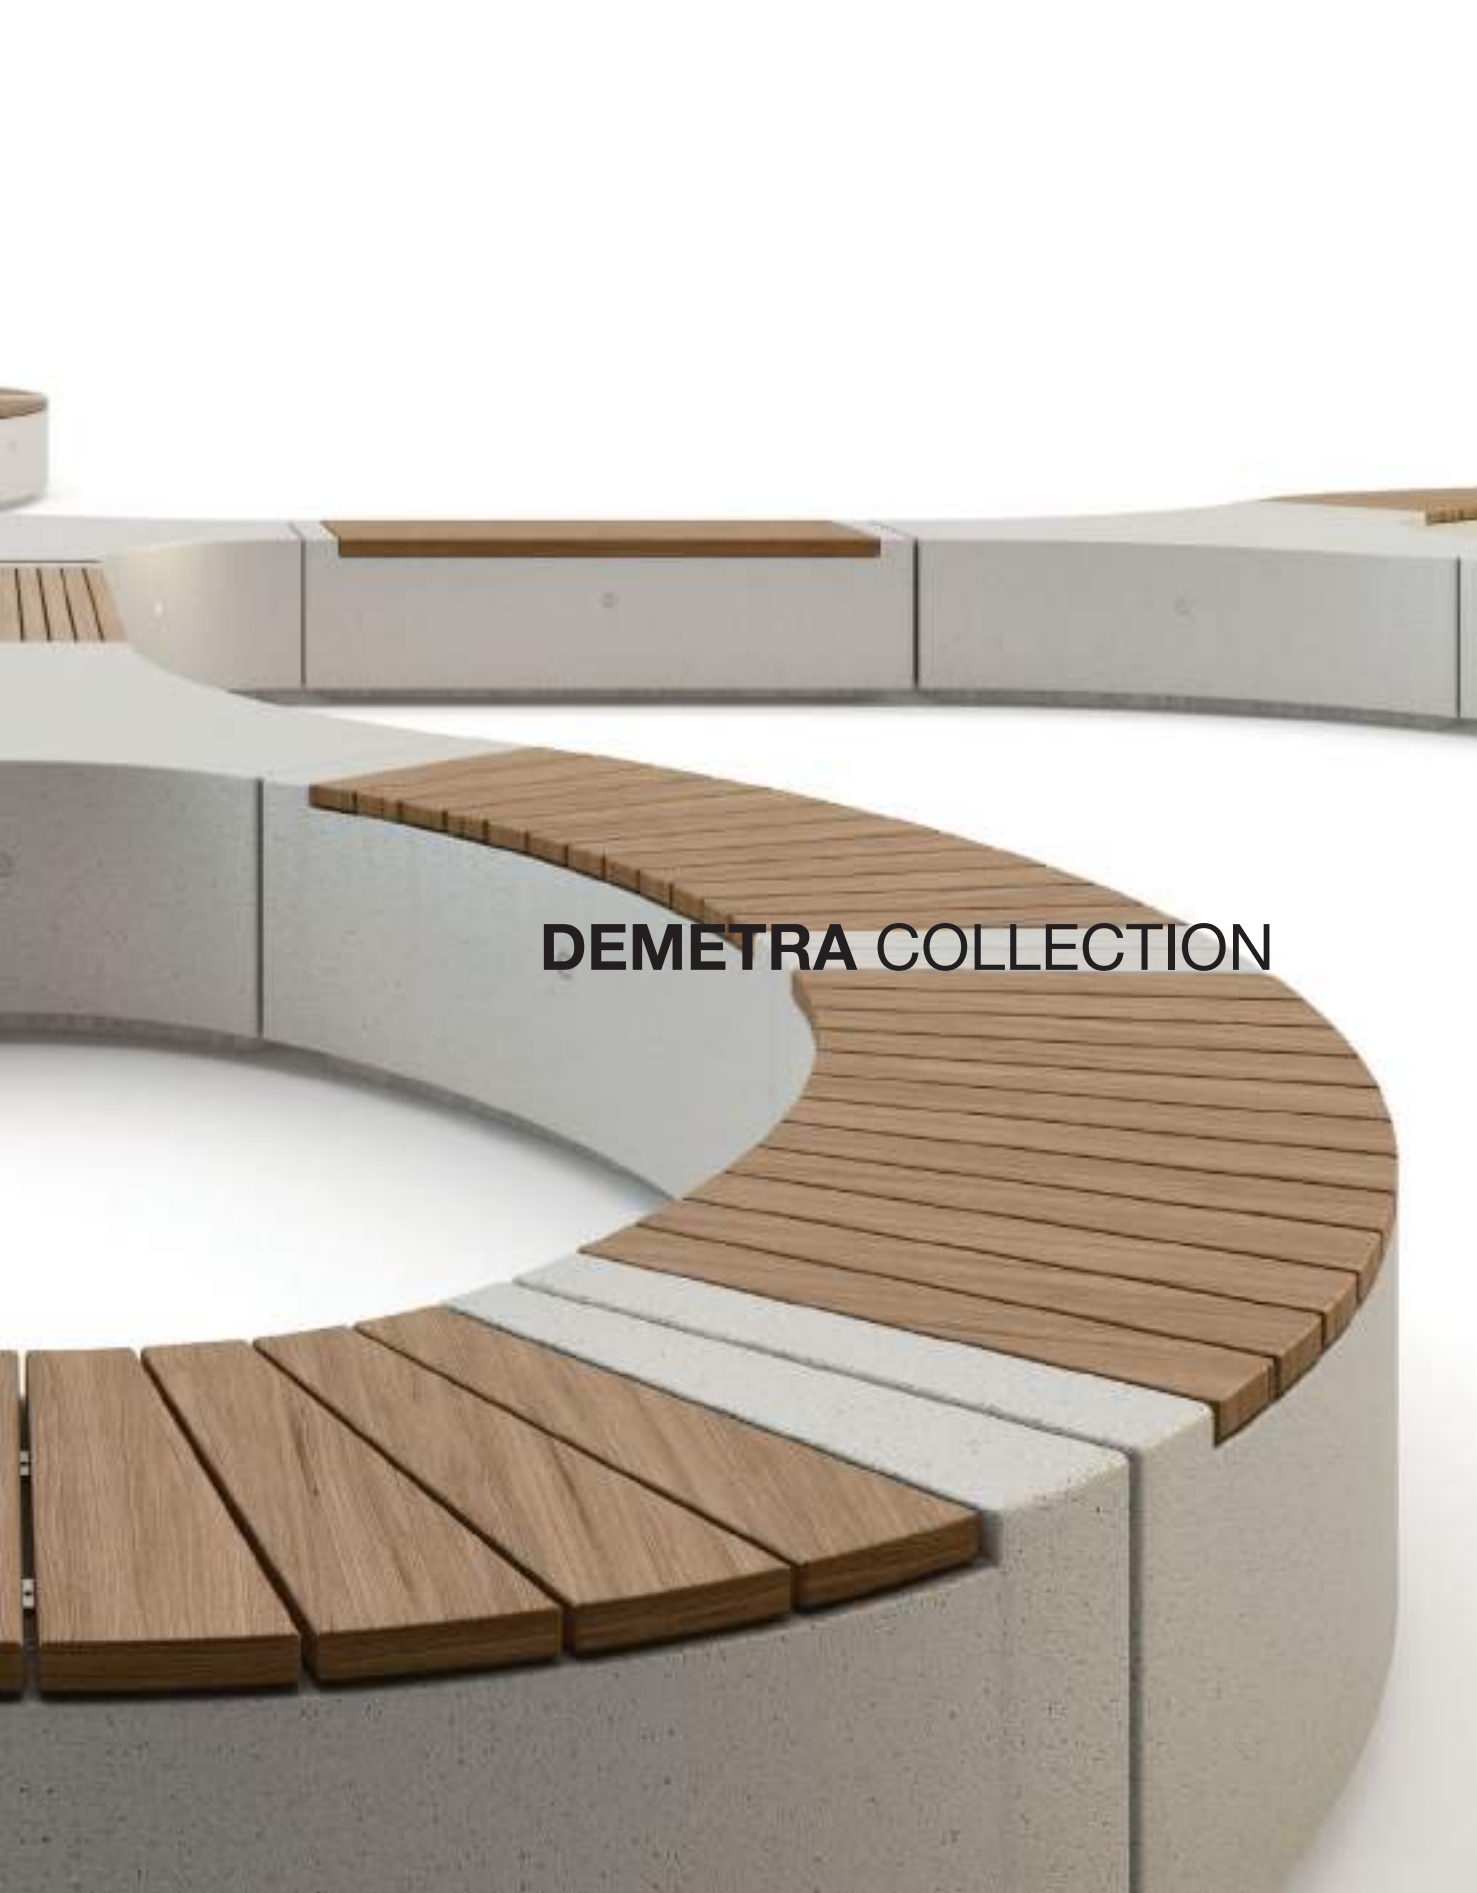

# ARROW

C + S ARCHITECTS

L 2550 mm  
W 1456 mm  
H 400 mm  
819 kg

**MATERIALS / MATERIALI / MATERIALES / MATÉRIAUX:**  
PIETRE PREZIOSE GRANITO

**FINISHING / FINITURE / ACABADOS / FINITIONS:**

**ACCESSORIES / ACCESSORI / ACCESORIOS / ACCESSOIRES:**

**DEMETRA COLLECTION**