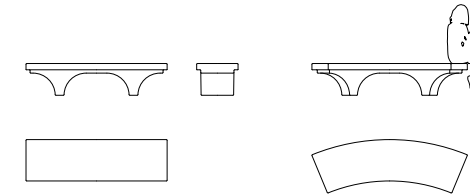

# ROMANA D - C

BELLITALIA DESIGN

**ROMANA D**  
L 1910 mm  
W 560 mm  
H 430 mm  
490 kg

**ROMANA C**  
L 2109 mm  
W 725 mm  
H 430 mm  
530 kg

**MATERIALS / MATERIALI / MATERIALES / MATÉRIAUX:**  
NATURAL MARBLE STONES  
PIETRE DI MARMO NATURALI  
PIEDRAS DE MÁRMOL NATURAL  
PIERRES DE MARBRE NATURELLES  
WHITE GRANITE  
GRANITO BIANCO  
GRANITO BLANCO  
GRANIT BLANC