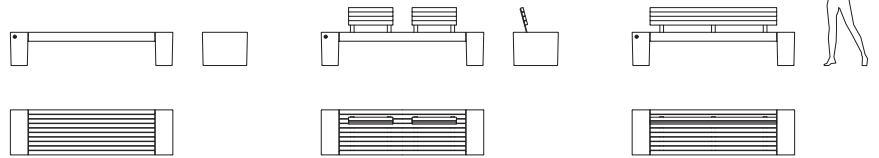

ERACLEA WOOD

MATTEO CESCHINI