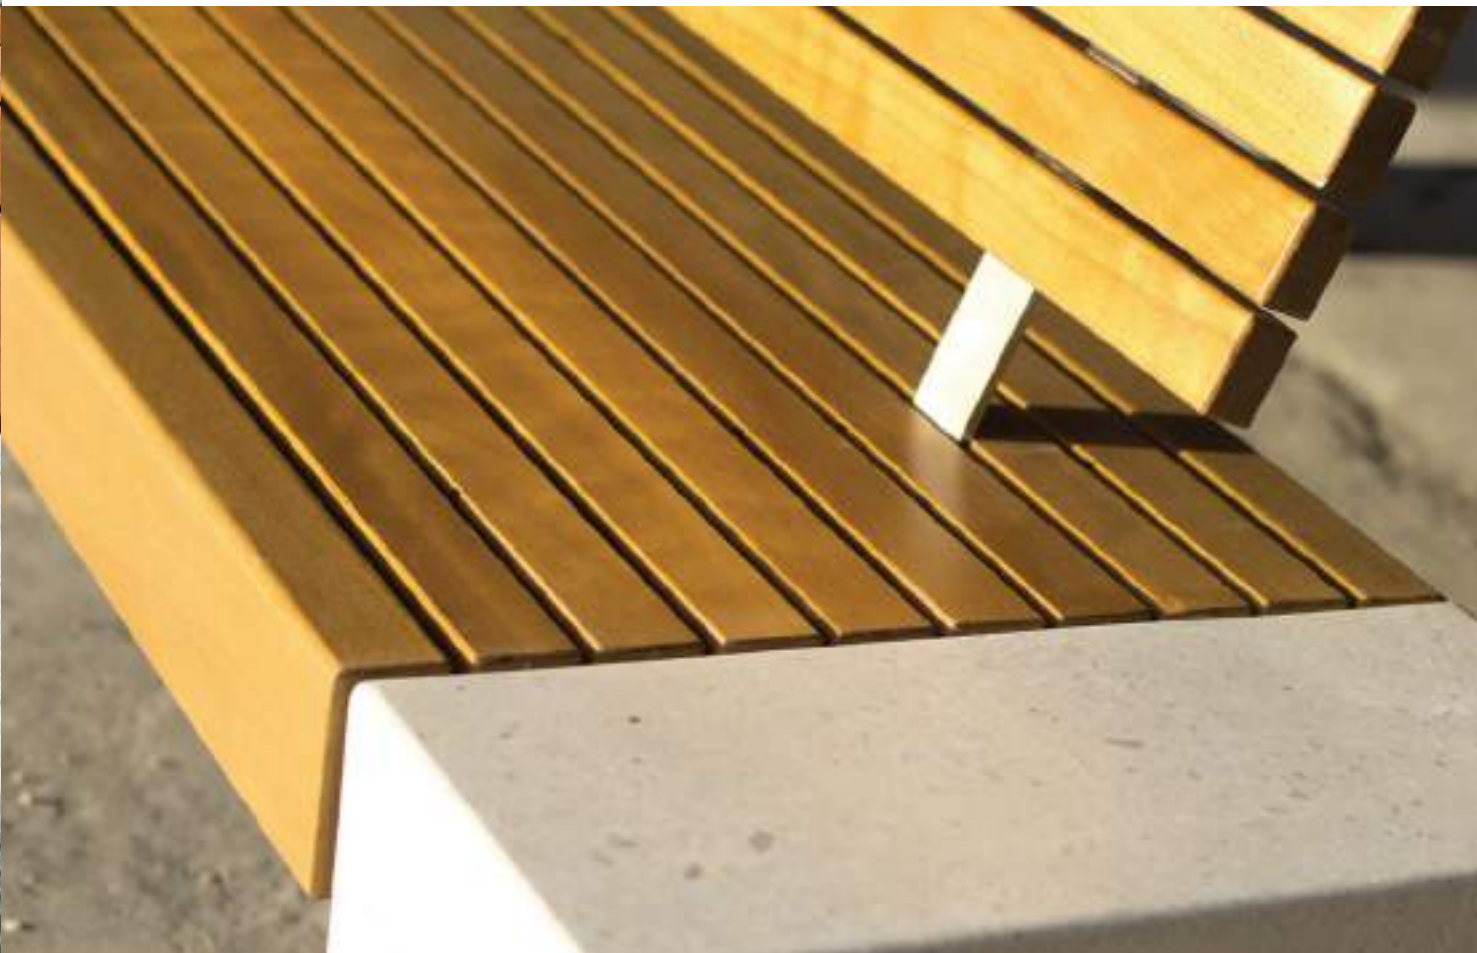

ERACLEA WOOD

MATTEO CESCHINI